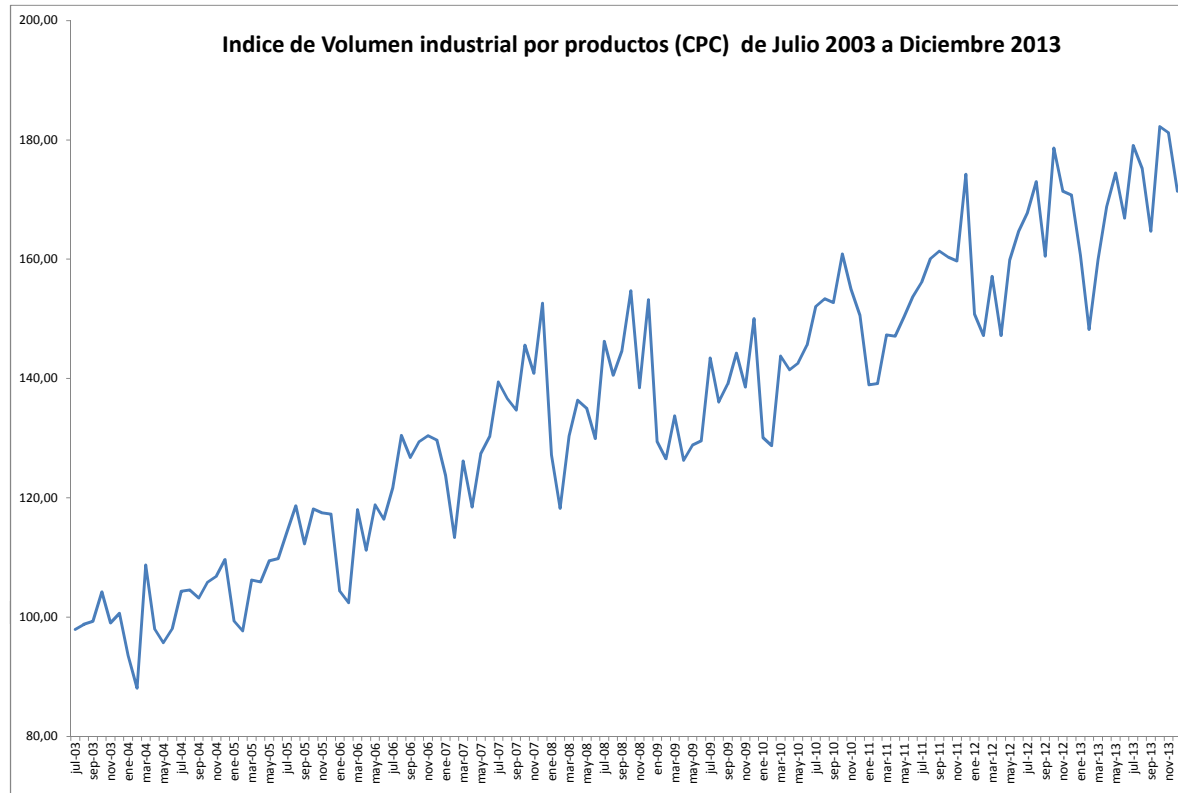

Indice de Volumen industrial por productos (CPC) de Julio 2003 a Diciembre 2013

	Indice de Volumen industrial por productos (CPC) de Julio 2003 a Diciembre 2013
jul-03	97,97
ago-03	98,81
sep-03	99,29
oct-03	104,23
nov-03	99,06
dic-03	100,64
ene-04	93,56
feb-04	88,09
mar-04	108,73
abr-04	98,02
may-04	95,73
jun-04	98,09
jul-04	104,33
ago-04	104,58
sep-04	103,25
oct-04	105,86
nov-04	106,85
dic-04	109,66
ene-05	99,36
feb-05	97,68
mar-05	106,20
abr-05	105,89
may-05	109,42
jun-05	109,83
jul-05	114,24
ago-05	118,68
sep-05	112,31
oct-05	118,12
nov-05	117,50
dic-05	117,25
ene-06	104,40
feb-06	102,40
mar-06	118,02
abr-06	111,24
may-06	118,86
jun-06	116,40
jul-06	121,66
ago-06	130,49
sep-06	126,76
oct-06	129,40
nov-06	130,42
dic-06	129,65
ene-07	123,75
feb-07	113,34
mar-07	126,20

Fuente: Encuesta de Producción Industrial- IPI
Elaborado por: Dirección de Estudios Analíticos Estadísticos - DESAE

abr-07	118,45
may-07	127,37
jun-07	130,24
jul-07	139,45
ago-07	136,61
sep-07	134,73
oct-07	145,61
nov-07	140,85
dic-07	152,60
ene-08	127,19
feb-08	118,24
mar-08	130,36
abr-08	136,36
may-08	135,05
jun-08	129,92
jul-08	146,22
ago-08	140,57
sep-08	144,61
oct-08	154,72
nov-08	138,48
dic-08	153,19
en-09	129,49
feb-09	126,57
mar-09	133,73
abr-09	126,26
may-09	128,85
jun-09	129,54
jul-09	143,44
ago-09	136,05
sep-09	139,07
oct-09	144,23
nov-09	138,58
dic-09	150,04
ene-10	130,12
feb-10	128,74
mar-10	143,78
abr-10	141,47
may-10	142,61
jun-10	145,59
jul-10	152,07
ago-10	153,35
sep-10	152,74
oct-10	160,89
nov-10	154,97
dic-10	150,60
ene-11	138,95
feb-11	139,16
mar-11	147,33
abr-11	147,08
may-11	150,35
jun-11	153,69
jul-11	156,18
ago-11	160,07
sep-11	161,37
oct-11	160,36
nov-11	159,69
dic-11	174,25
ene-12	150,77
feb-12	147,22