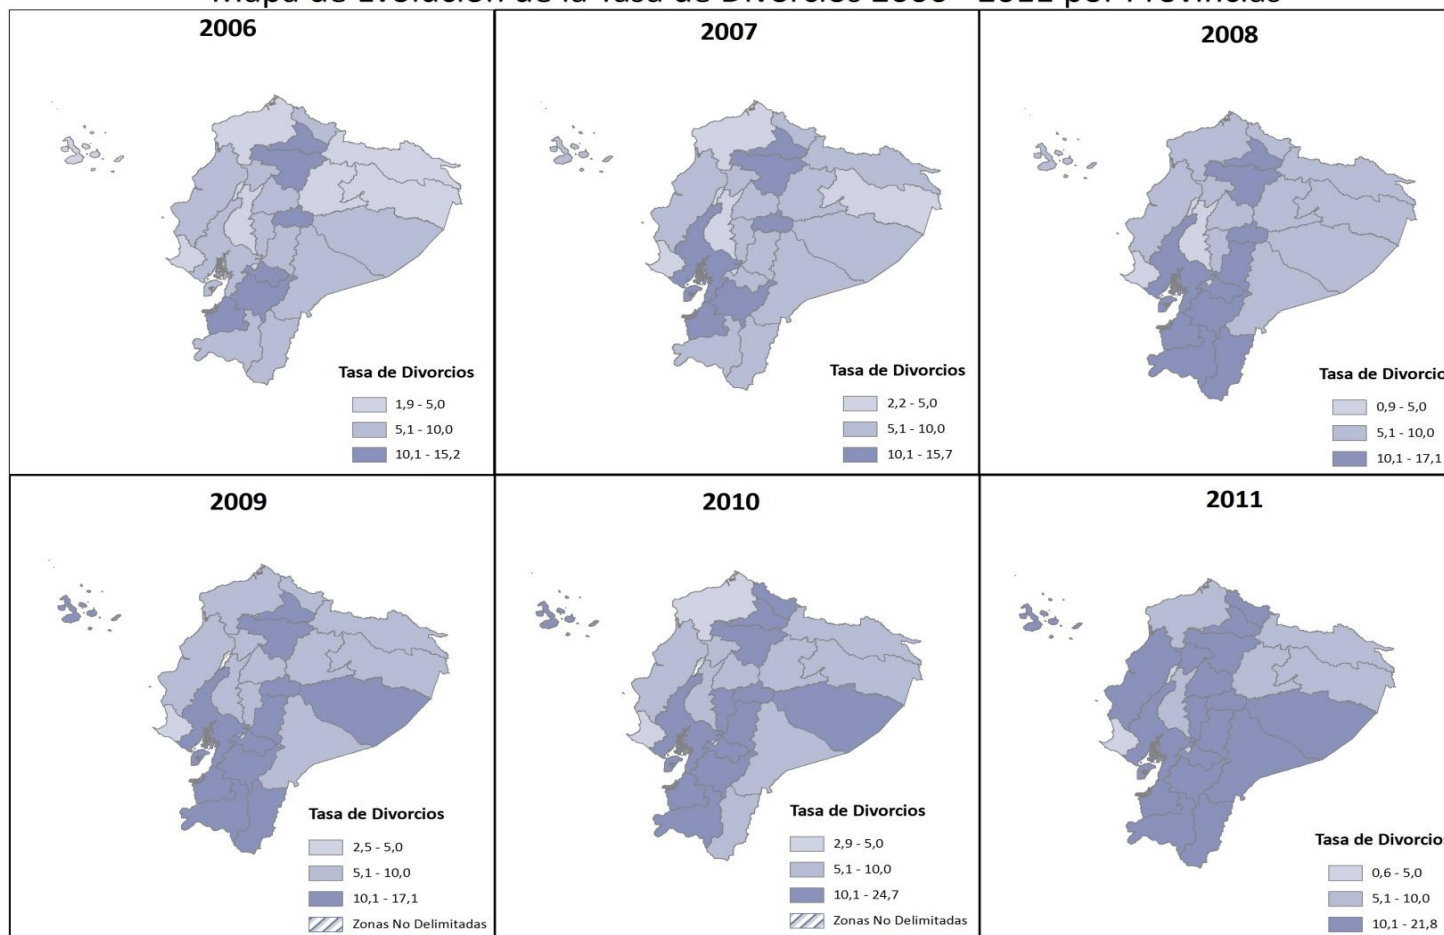

Mapa de Evolución de la Tasa de Divorcios 2006 - 2011 por Provincias

Ecuador: La población estimada del 2006 al 2011, es a partir de la población del Censo 2010

\* Para efectos de comparación se utiliza la División Política Administrativa 2009

Tasa por 10.000 habitantes.