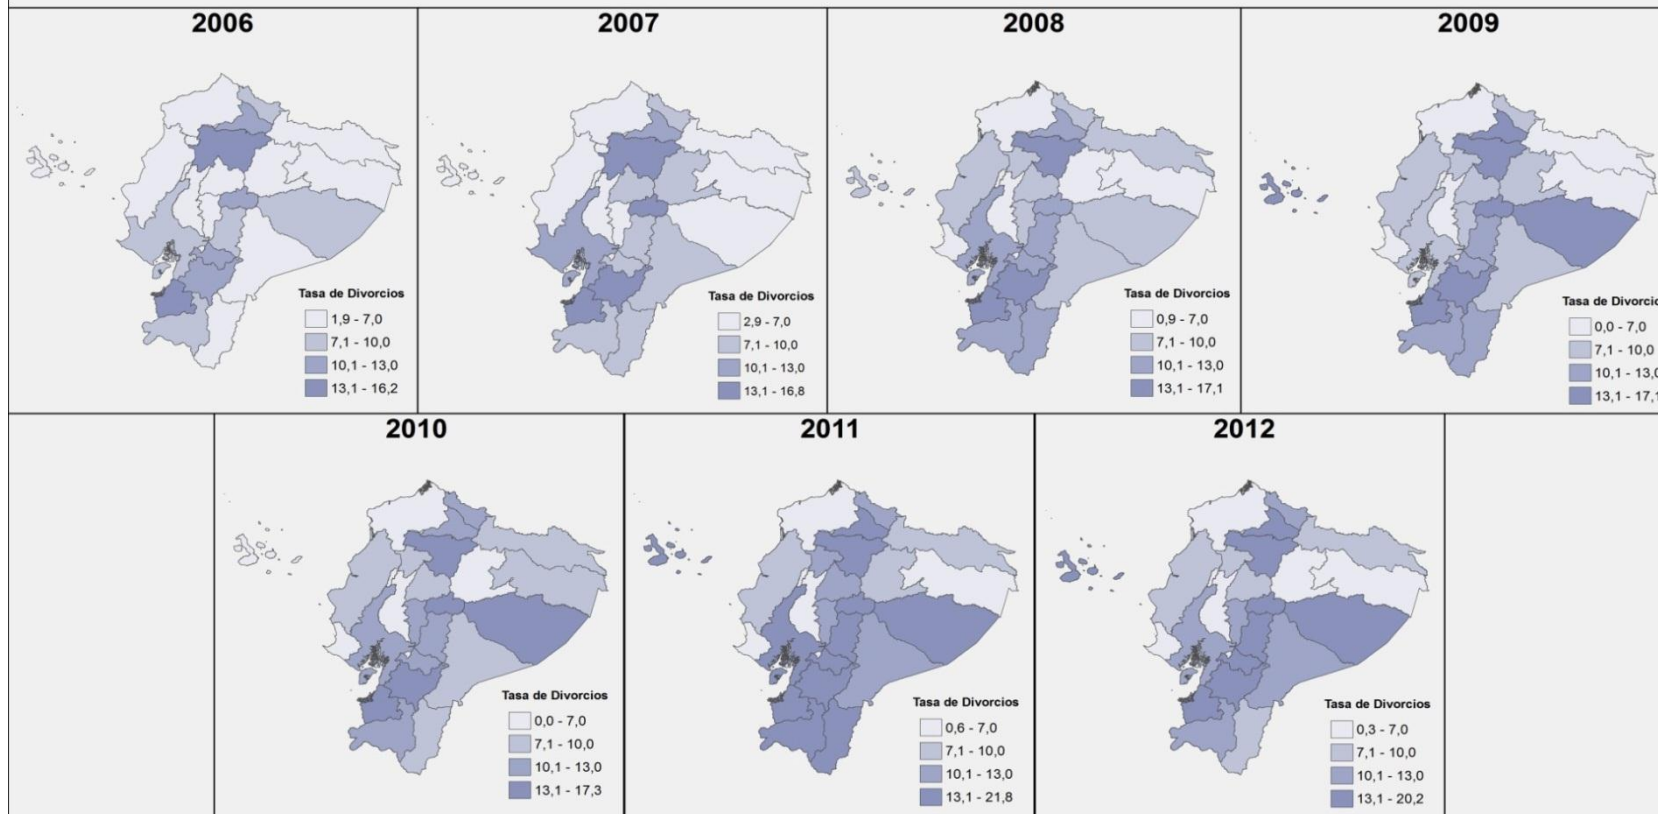

Mapas temáticos de matrimonios

Mapas temáticos de divorcios

Mapa de Evolución de la Tasa de Divorcios 2006-2012 por Provincias

Ecuador: Estimaciones y Proyecciones de Población 2010 - 2020. INEC
Tasa por 10.000 habitantes.