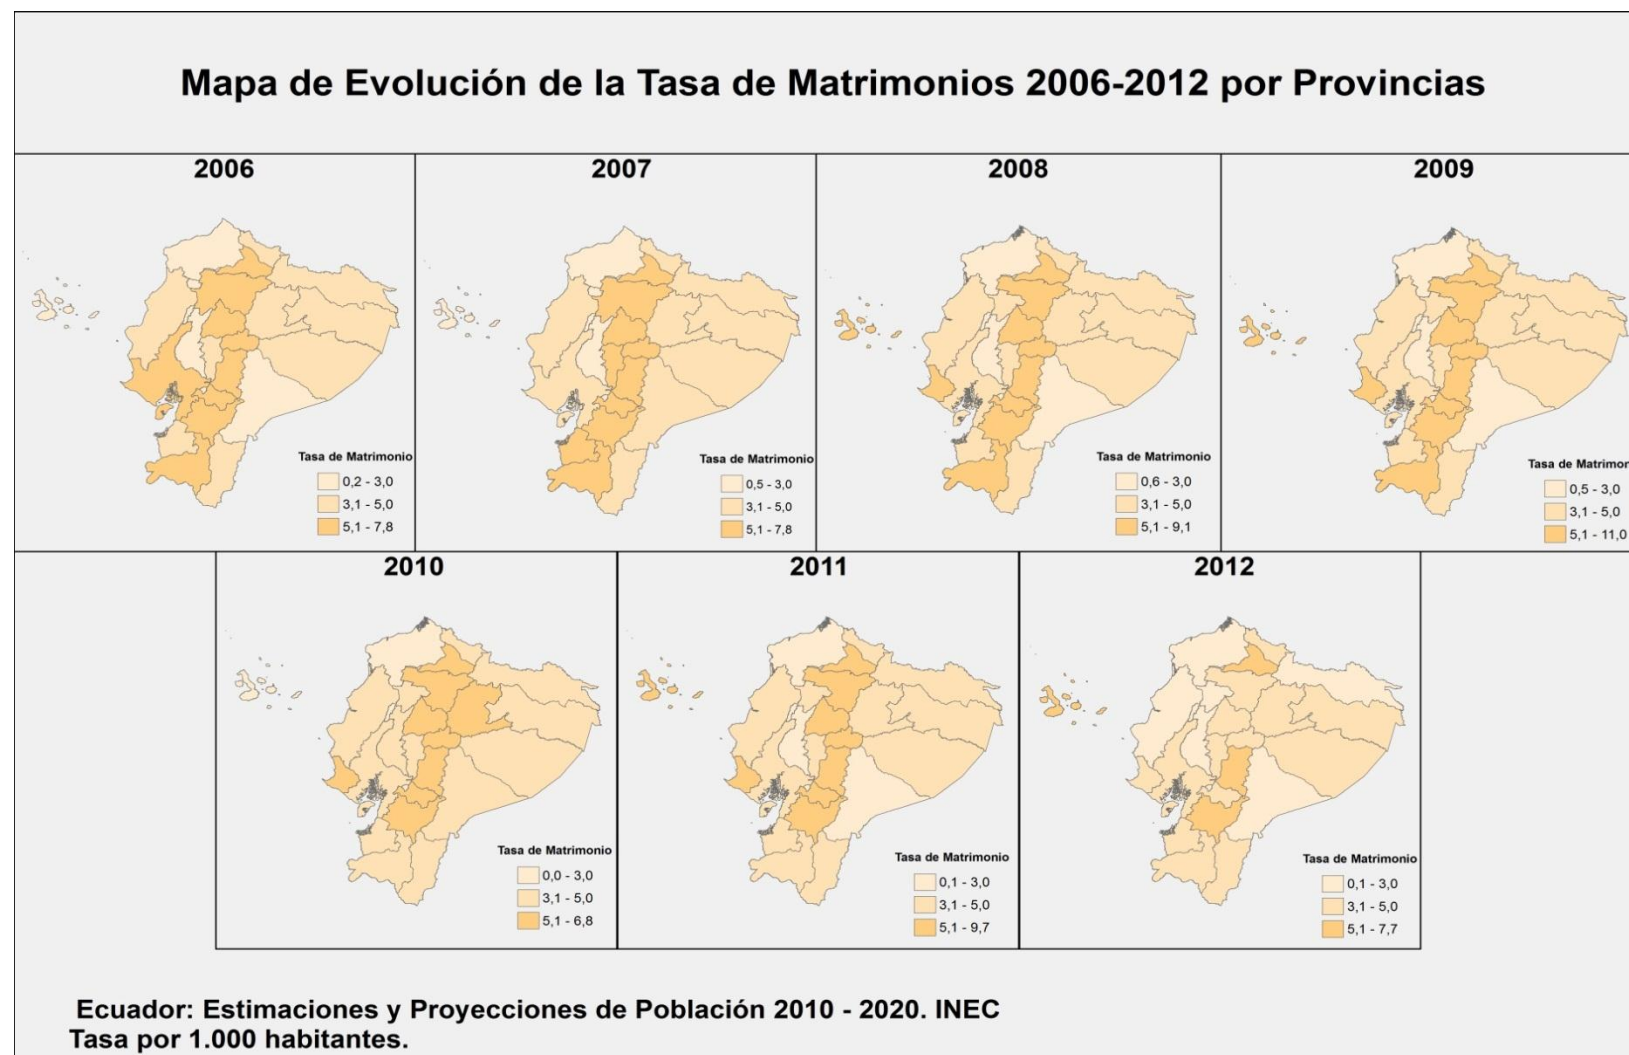

Mapas temáticos de matrimonios

Mapas temáticos de divorcios

Mapa de Evolución de la Tasa de Divorcios 2006-2012 por Provincias

Ecuador: Estimaciones y Proyecciones de Población 2010 - 2020. INEC
Tasa por 10.000 habitantes.