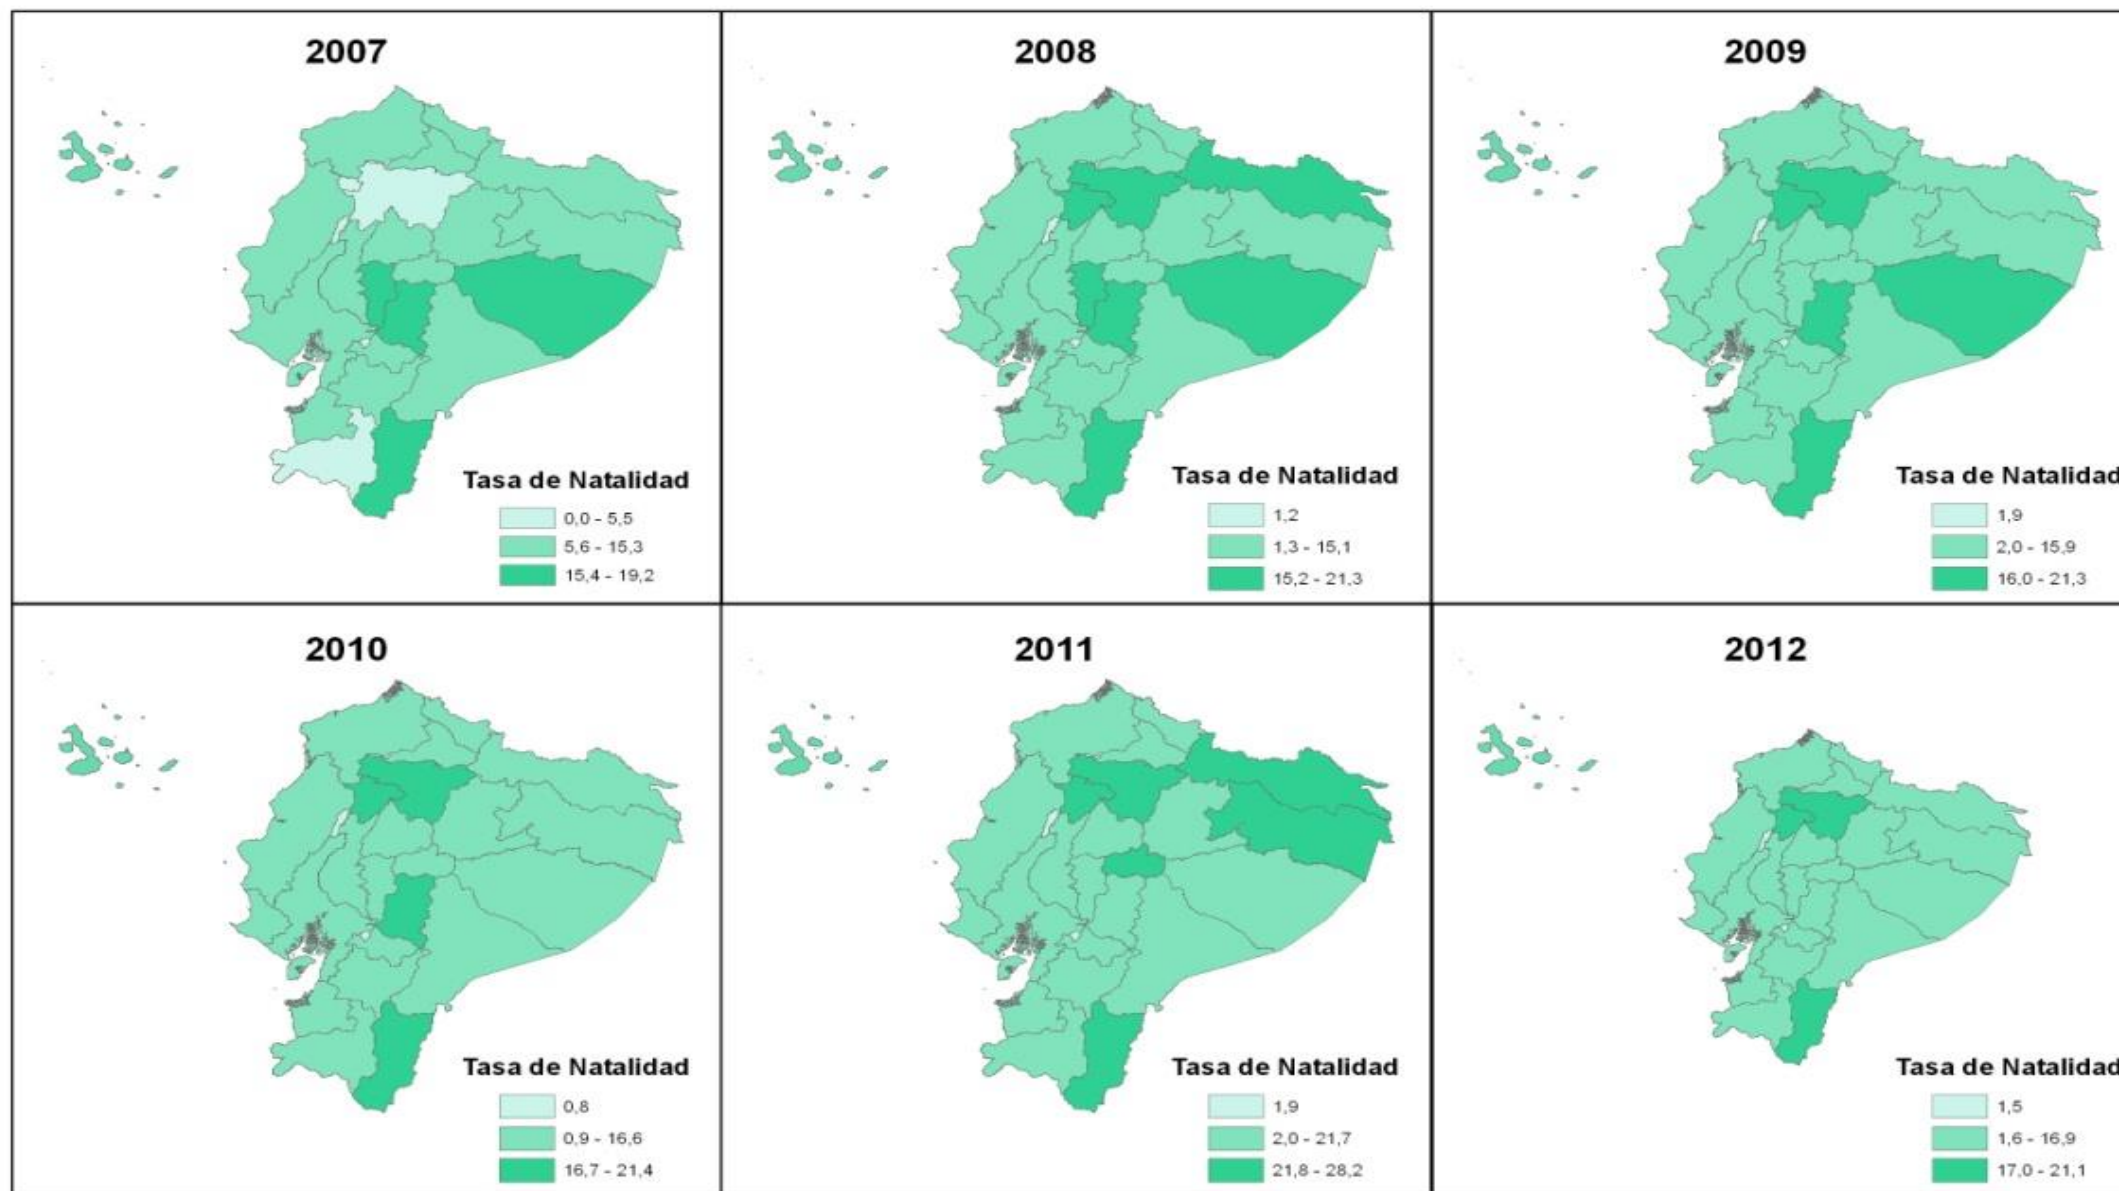

Mapa de Evolución de la tasa de Natalidad 2007 - 2012 por provincias

Ecuador: La población estimada del 2007 - 2012, es a partir del Censo 2010.
Para efectos de comparación se utiliza la División Político Administrativa 2012