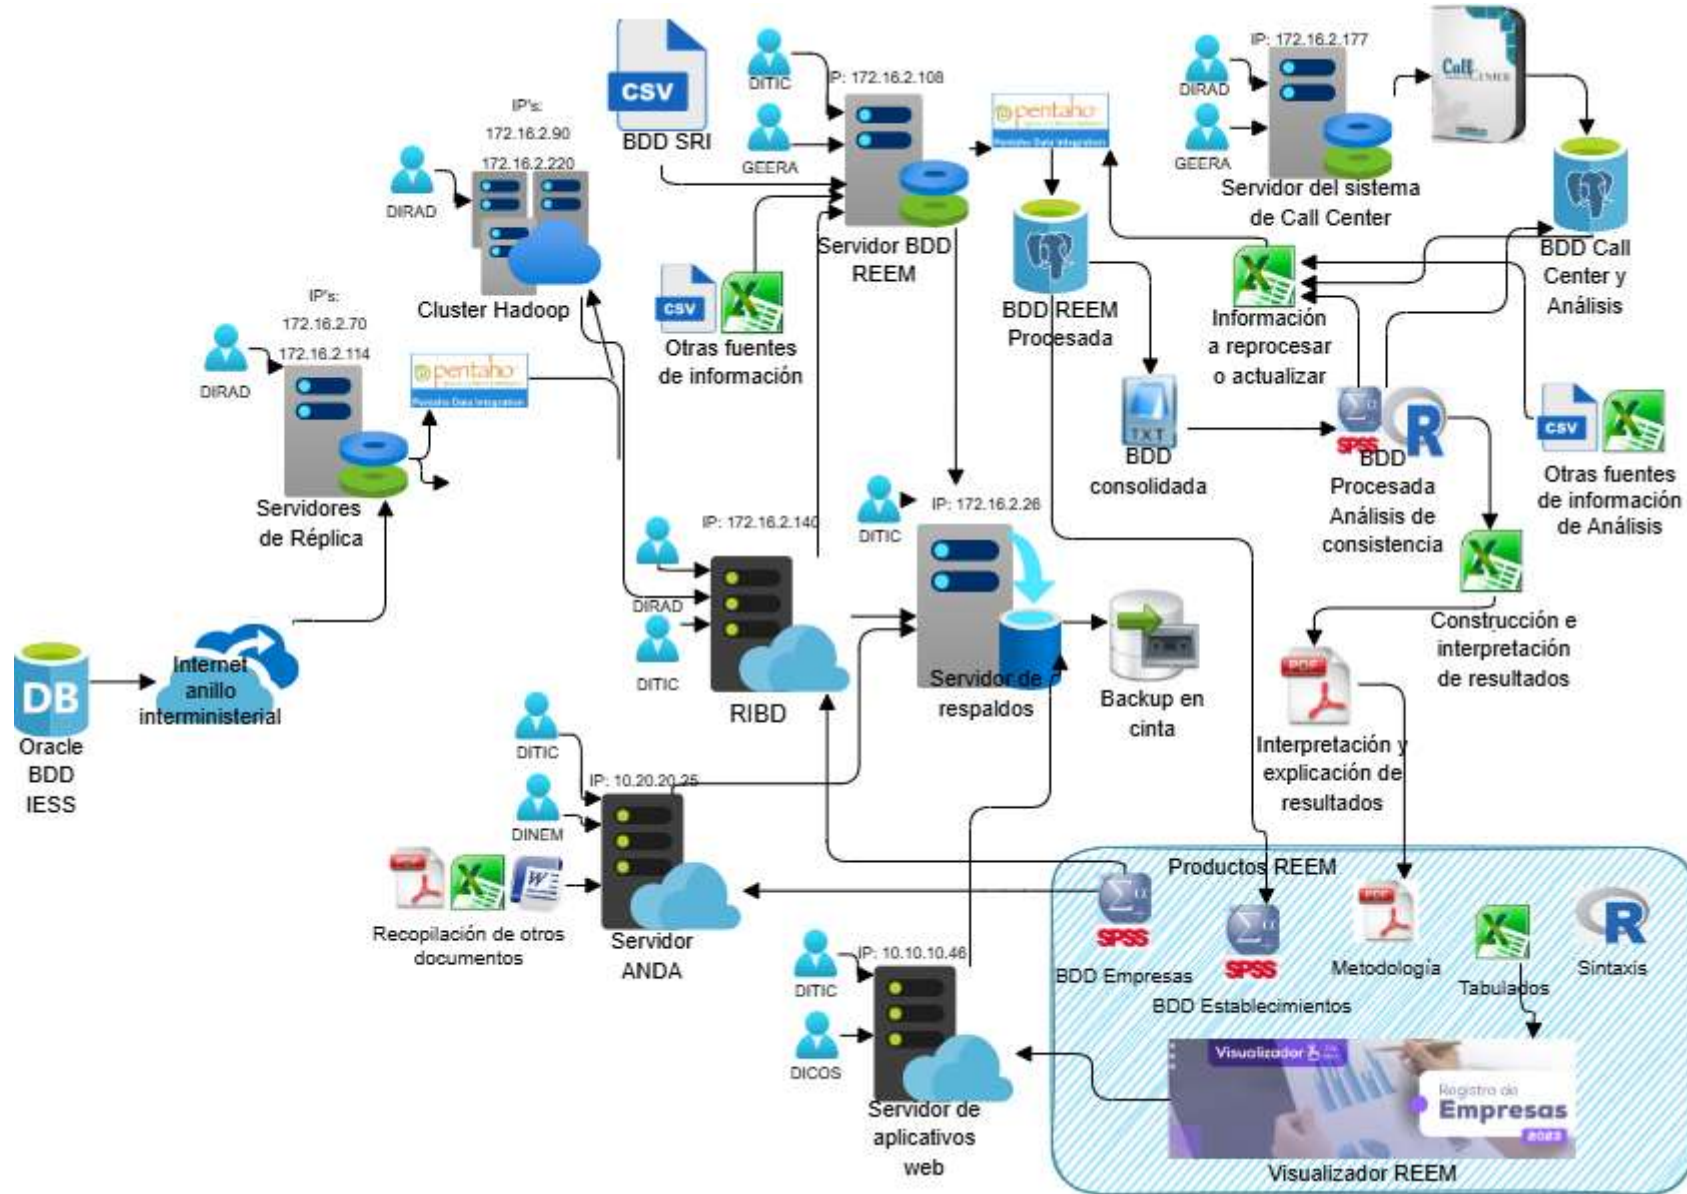

Buenas cifras,
mejores vidas

Diagrama de despliegue

REEM

OCTUBRE · 2025

www.ecuadorencifras.gob.ec

Diagrama de despliegue REEM

Diagrama de despliegue del REEM

Introducción

El diagrama de despliegue es una herramienta que permite visualizar los diferentes procesos, a nivel de software y hardware, que intervienen durante el desarrollo y la construcción del Registro Estadístico de Empresas (REEM). En este diagrama, a nivel de usuario, se puede apreciar también la interacción entre las diferentes direcciones del INEC hasta la obtención de los productos finales a publicar, identificando, de esta manera, todos los agentes internos y externos que participan en cada una de las etapas del proceso hasta la obtención del REEM.

A continuación se muestra el diagrama de despliegue del REEM:

Fecha: 28 de octubre de 2025	
Elaborado por: Carolina Mina	
Revisado por: Rocío Andino	
Aprobado por: Libertad Trujillo	

 **INEC** | Buenas cifras,
mejores vidas